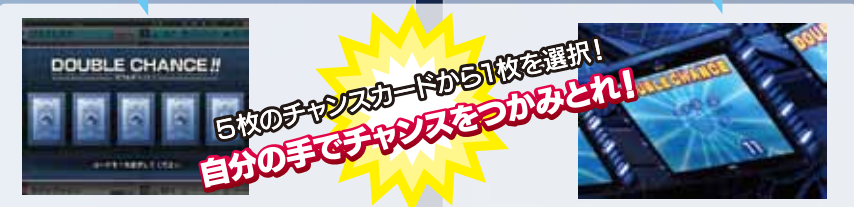

1週に2つのレースが同時開催! 1人用のサブレースを追加し、より自由にローテーションを
組めるようになりました!

(※ サブレースの結果は、サテライトごとに異なります。)

レースの切替は、ベット画面の
ボタンから行えます。

出走はメイン/サブ共に3レース先まで
登録可能です。

SHカジノ

NEW!!

画面右下のウィンドウにて、カジノゲームをプレイできます。
カジノは特別なチップを用いて遊びます。

タッチで拡大!

SHカジノの遊び方

- ① BET するチップ枚数を選択します。
- ② DEAL/ オートプレイを選択すると、ゲームが始まります。
- ③ 役が揃っていれば、チップが獲得できます。

チップ交換

カジノ画面右上のチップ交換ボタンからメダルとチップの交換ができます。
メダル1枚につき10チップと交換できます。

プレゼント

カジノで条件を満たすと、スターハウス内で使える様々なアイテムが獲得できます!

ダブルチャンス

NEW!!

大幅に進化したダブルチャンスシステム!

■ サテライト ■ メインビデオ

ダブルチャンス発生!

5枚のチャンスカードから1枚を選択!
自分の手でチャンスをつかみとれ!

当たりを引ければ。。。
ダブルチャンスGET!

ダブルチャンスの中すれば、
獲得メダルが2倍に!

メカ演出