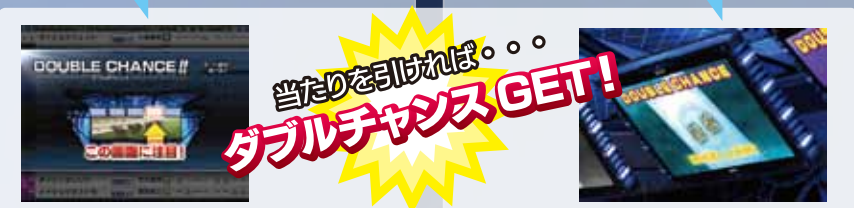

SHカジノの遊び方

- ① BET するチップ枚数を選択します。
- ② DEAL/ オートプレイを選択すると、ゲームが始まります。
- ③ 役が揃っていれば、チップが獲得できます。

チップ交換

カジノ画面右上のチップ交換ボタンからメダルとチップの交換ができます。
メダル1枚につき10チップと交換できます。

プレゼント

カジノで条件を満たすと、スターハウス内で使える様々なアイテムが獲得できます!

ダブルチャンス

NEW!!

大幅に進化したダブルチャンスシステム!

■ サテライト ■ メインビデオ

ダブルチャンス発生!

5枚のチャンスカードから1枚を選択!
自分の手でチャンスをつかみとれ!

当たりを引ければ。。。
ダブルチャンスGET!

ダブルチャンスの中すれば、
獲得メダルが2倍に!

メカ演出

NEW!!

レースを更に盛り上げる!
メカ演出システム!

■ スタート演出

発走時にセンターメカが動けば期待度大!
レースで愛馬が力を発揮しやすくなる!?

センターメカに注目!!

■ 直線演出

直線で PUSH ボタンが光ればチャンス!
ボタンを叩いて愛馬を応援しよう!

ホースメカ変形!!

Realrace (最新世代配信レース)

NEW!!

最新のライバル馬をいち早く先取り。
実際の競馬界で活躍中の競走馬たちがゲームに登場します。

今回のロケテストでは、「2011年世代」が登場。
歴史的なレースとなったドバイワールドカップや、オルフェーヴルが二冠を達成した東京優駿などが早くも再現されるほか、三冠の懸かる菊花賞・世代間対決が注目される有馬記念などもリアルに予測。

レースデータは前月末までの実データを基に、毎月最終火曜日に更新予定。
最新情報に基づいたメンバーとのレースを楽しむことができます。